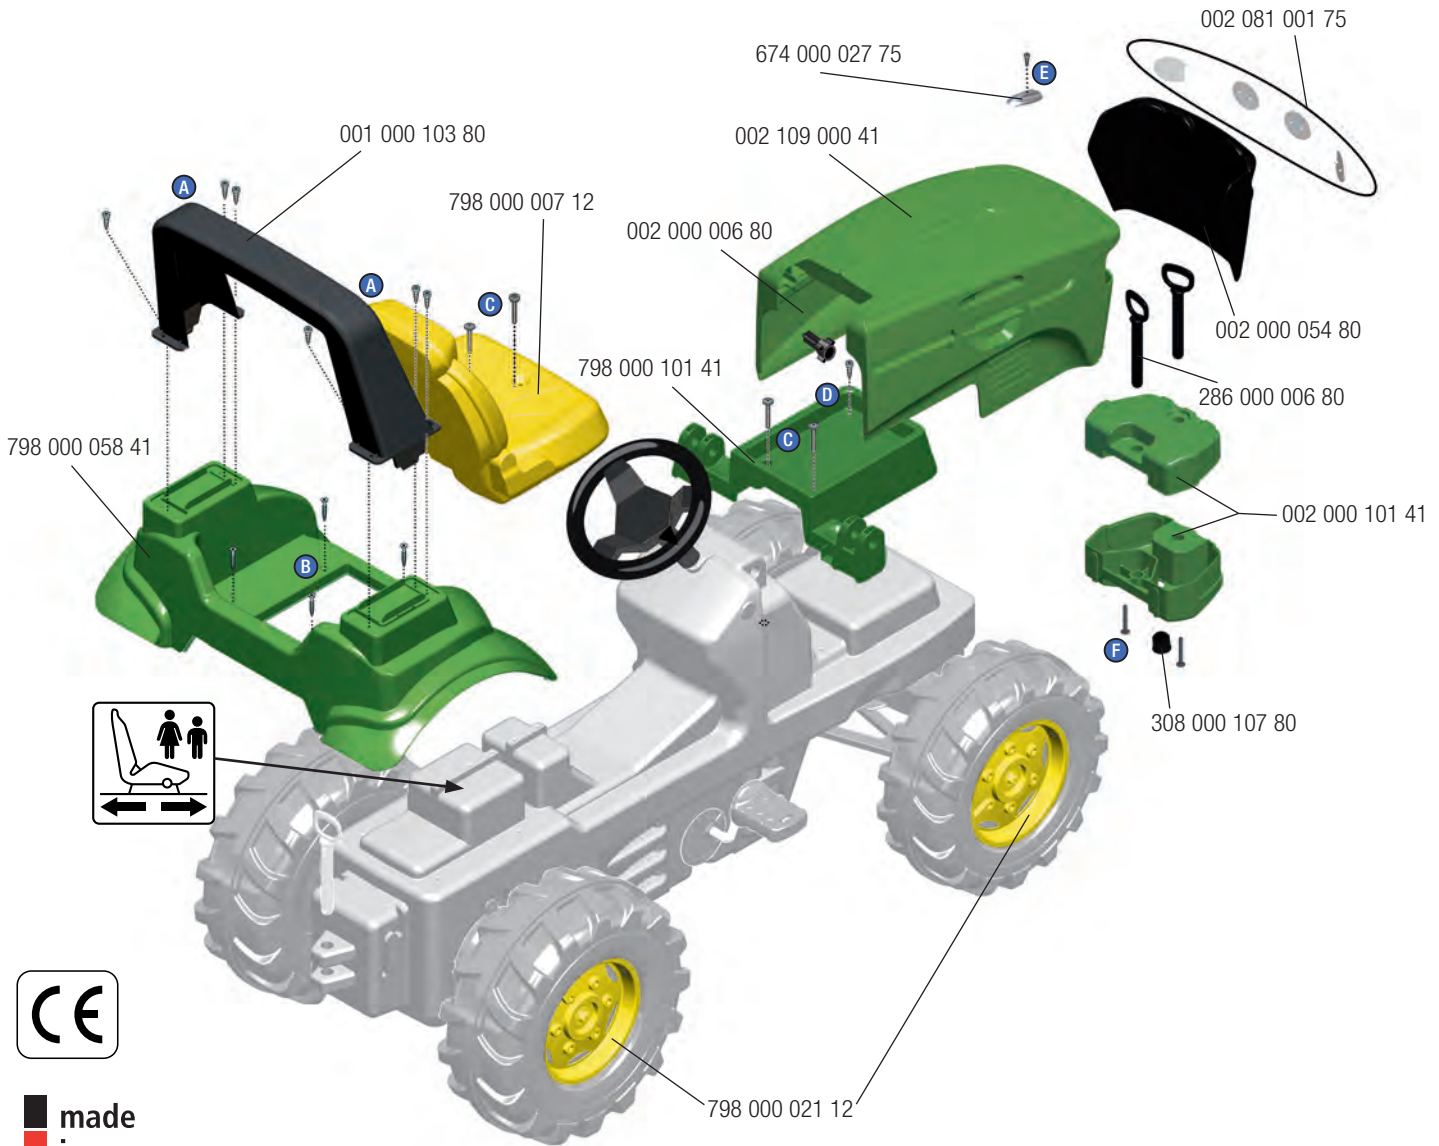

rolly toys Kundendienst Deutschland:

Tel: +49 (0) 95 68 / 856-142

Fax: +49 (0) 95 68 / 856-183

e-mail: service@rollytoys.de

Plattform / Platform

70 *** *, 71 *** *

2012/05

700.000.804.00

made in Germany

(BG) Предупреждение!	(LT) Įspėjimas!
(CZ) Varování!	(LV) Uzmanību!
(D) Achtung!	(M) Avvisi!
(DK) Advarsel!	(MK) Вниманије!
(E) Aviso!	(N) OBS!
(EST) Hoiatus!	(NL) Waarschuwing!
(F) Attention!	(P) Aviso!
(FIN) Varoitus!	(PL) Ostrożnie!
(GB) Warning!	(RO) Avertisment!
(GR) Προειδοποίηση!	(RUS) Вниманије!
(H) Figyelmeztetés!	(S) Varning!
(HR) Pažnja!	(SK) Varovanie!
(I) Avviso!	(SLO) Opozorilo!
(IRL) Rabhchán!	(TR) Dikkat!